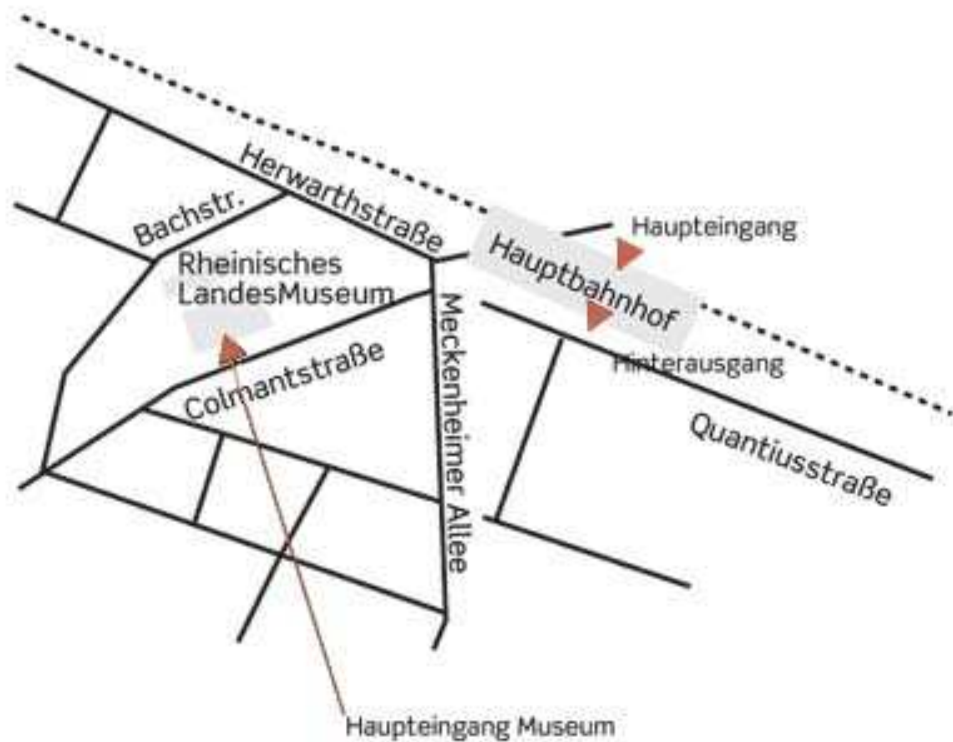

# Der Weg zur Fachtagung

„Von europäischen Visionen zur bildungspolitischen Praxis –  
Eine Zwischenbilanz zum gemeinsamen Arbeitsprogramm der  
EU-Bildungsminister“

**16. Oktober 2006**

**Tagungsort:**

Rheinisches Landesmuseum Bonn  
Colmantstr. 14-18  
53115 Bonn

## Anreise mit der Bahn:

Vom Hauptbahnhof Bonn durch die Unterführung hinter dem Bahnhof rechts, über die Quantiusstraße zur Colmantstraße

**Anreise mit dem Auto:**

Von Köln über die A59 zum Autobahndreieck Bonn-Beuel, weiter über die A 565 bis zur Abfahrt Bonn-Endenich. Links abbiegen durch den Kreisverkehr über die Endenicher Straße in Richtung Innenstadt. Rechts auf den Wittelsbacher Ring, dritte Straße rechts zum Beethovenplatz, links auf die Endenicher Allee und geradeaus in die Colmantstraße. (Keine Abbiegemöglichkeit vom Wittelsbacher Ring links in die Colmantstraße)

**Hinweis für die Anreise mit dem PKW:**

In der Tiefgarage des Rheinischen Landesmuseums stehen 70 PKW-Stellplätze für Besucher zur Verfügung. Anfahrt über die Colmantstr.

Gebühren: 1,50 € pro Stunde; max. 15,00 €