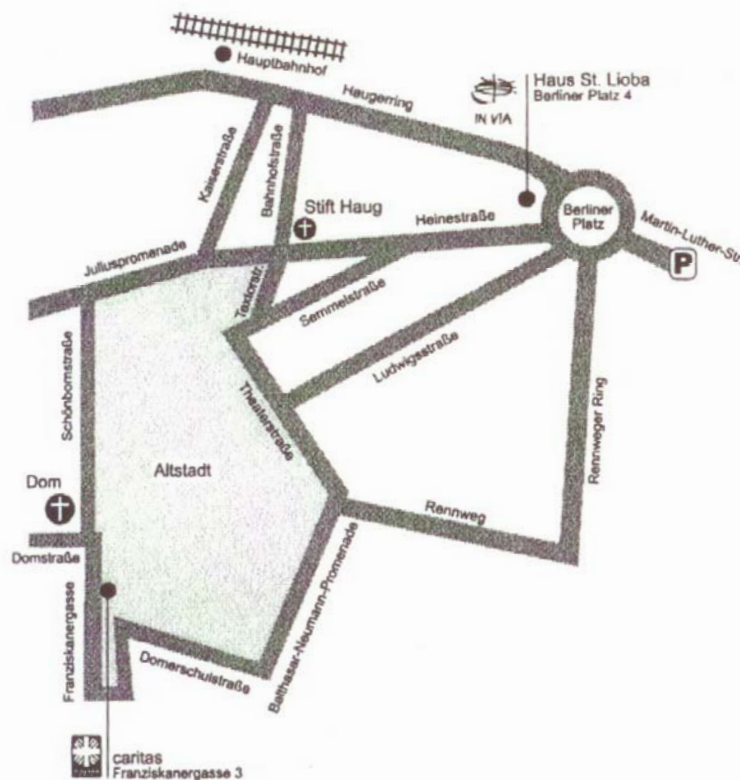

## WEGBESCHREIBUNG

Tagungsort  
Haus St. Lioba  
INVIA – Jugendwohnheim für Mädchen  
Berliner Platz 4  
97080 Würzburg  
Tel.: 0931/ 54607  
Fax: 0931/ 572309  
Email: info@haus-st-lioba.de

### Wegskizze zum Haus St. Lioba

Vom Hauptbahnhof 7 Gehminuten  
bzw. Straßenbahn Linie 1 + 5 Richtung Grombühl,  
1. Haltestelle Berliner Platz

- ❖ Auf Anfrage erhalten Sie an der Pforte einen Stadtplan von Würzburg.
- ❖ Kostenlose Parkmöglichkeit gibt es entlang der Martin-Luther-Straße.